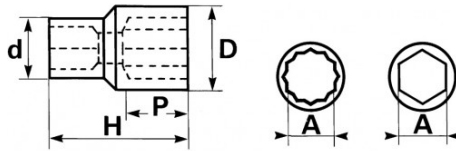

Niet-contractuele foto's en teksten. Niet op de openbare weg gooien. Document gegenereerd op 2024-05-04 08:30:57

SPECIFIEKE GEGEVENS

Omschrijving	DOP 12-KANT 3/4" VAN 1"1/2
Handelsreferentie	C-1"1/2
Gewicht (g)	414
H (mm)	65
d (mm)	38
D (mm)	53
P (mm)	30
A"	1"1/2
Garantie	O